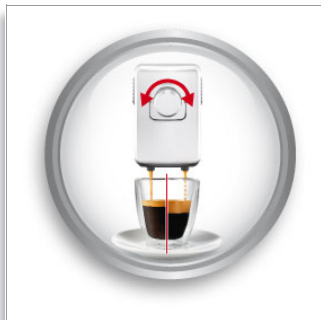

Flera användare och flera drycker

- 6 unika användarprofiler för 9 drycker
- Integrerad, automatisk mjölkfunktion

Böna-till-kopp-anpassning

- SBS: patenterat justerbart förhållande mellan espressocrema och kaffe
- Patenterat justerbart mjölkskum
- Fullständig anpassning från böna till kopp

sense and simplicity

Funktioner

SBS (Saecos bryggningsystem)

Med Philips Saeco kan du exklusivt justera espressokaffets intensitet genom att variera förhållandet mellan crema och kaffe. Du kan tillreda creman precis som du vill ha den bara genom att vrida på knappen. En liten knapp som gör stor skillnad.