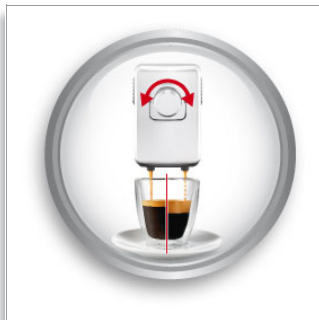

### SBS (Saecos bryggningsystem)

Med Philips Saeco kan du exklusivt justera espressokaffets intensitet genom att variera förhållandet mellan crema och kaffe. Du kan tillreda creman precis som du vill ha den bara genom att vrida på knappen. En liten knapp som gör stor skillnad.